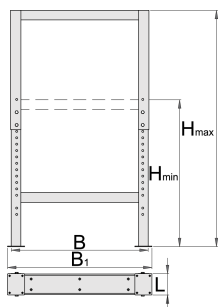

Регулируем крак за модулна работна маса

990LA

Профили

Параметри на продукта

- материал: ламарина
- боядисани с екологична боя, несъдържаща кадмий и олово

	L	B	B1	H↓	H↑	
625629	100	650	680	690	1110	12000

* Снимките на продуктите са символични. Всички размери са в мм., теглото е в грамове .