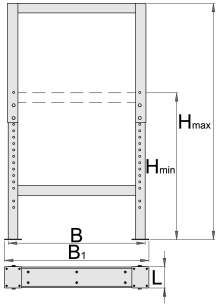

Verstelbare zijsteun voor modulaire werkbank

990LA

Profielen

Product attributen

- materiaal: Eersteklas staalplaat
- eco-lak volgens Qualicoat standaard

	L	B	B1	H↓	H↑	
625629	100	650	680	690	1110	12000

* Afbeeldingen van producten zijn symbolisch. Alle afmetingen zijn in mm, en het gewicht in grammen. Alle vermelde afmetingen kunnen variëren in tolerantie.

Gebruik (Afbeeldingen)