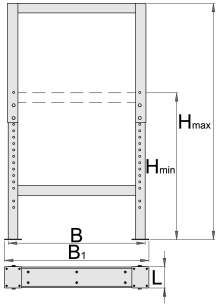

# Verstelbare zijsteun voor modulaire werkbank

990LA

Profielen

---

Product attributen

- materiaal: Eersteklas staalplaat
- eco-lak volgens Qualicoat standaard

	L	B	B1	H↓	H↑	
625629	100	650	680	690	1110	12000

\* Afbeeldingen van producten zijn symbolisch. Alle afmetingen zijn in mm, en het gewicht in grammen. Alle vermelde afmetingen kunnen variëren in tolerantie.