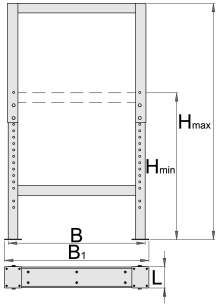

# Këmbë rreguluese për tavolinë modulare

990LA

Profiles

---

Product features

- Materiali: fletë metalike
- veshura me llak e mjedisit me kadmium dhe të çojë ngjyra falas

	L	B	B1	H↓	H↑	
625629	100	650	680	690	1110	12000

\* Imazhet e produkteve janë simbolike. Të gjitha dimensionet janë në mm, pesha në gram. Të gjitha dimensionet e listuara mund të ndryshojnë në tolerancë.