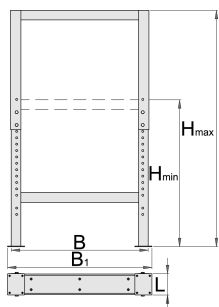

Këmbë rreguluese për tavolinë modulare

990LA

Profiles

Product features

- Materiali: fletë metalike
- veshura me llak e mjedisit me kadmium dhe të çojë ngjyra falas

	L	B	B1	H↓	H↑	
625629	100	650	680	690	1110	12000

* Imazhet e produkteve janë simbolike. Të gjitha dimensionet janë në mm, pesha në gram. Të gjitha dimensionet e listuara mund të ndryshojnë në tolerancë.

Usage (pictures)