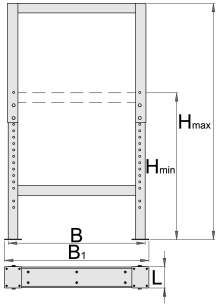

# Këmbë rreguluese për tavolinë modulare

990LA

Profiles

---

Product features

- Materiali: fletë metalike
- veshura me llak e mjedisit me kadmium dhe të çojë ngjyra falas

	<b>L</b>	<b>B</b>	<b>B1</b>	<b>H↓</b>	<b>H↑</b>	
625629	100	650	680	690	1110	12000

\* Imazhet e produkteve janë simbolike. Të gjitha dimensionet janë në mm, pesha në gram. Të gjitha dimensionet e listuara mund të ndryshojnë në tolerancë.