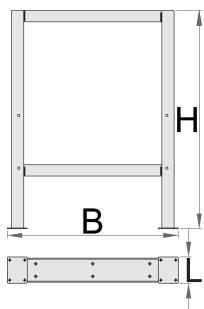

Noga za modularni delovni pult

990L

Profili

Atributi izdelka

- material: Premium pločevina

- uporaba eko barve s standardom kvalitete Qualicoat

625628

L

105

B

650

H

870

10600

* Slike proizvodov so simbolične. Vse dimenzije so v mm, teža v g. Vse navedene dimenzije lahko odstopajo v tolerančnih merah.