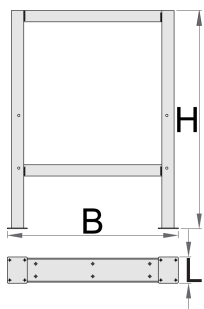

Noga za modularni delovni pult

990L

Profili

Atributi izdelka

- material: Premium pločevina

- uporaba eko barve s standardom kvalitete Qualicoat

625628

L

105

B

650

H

870

10600

* Slike proizvodov so simbolične. Vse dimenzije so v mm, masa v g. Vse navedene dimenzije lahko odstopajo v tolerančnih merah.