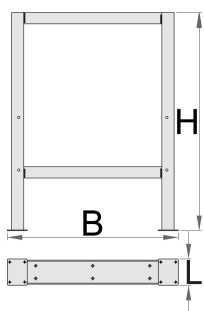

Noha pre modulárny pracovný stôl

990L

Profiles

Product features

- materiál: premium oceľový plech

- lakované ekologickou farbou Qualicoat

625628

L

105

B

650

H

870

10600

* Obrázky sú symbolické. Všetky rozmery sú v mm, hmotnosť je v g. Všetky udané rozmery sa môžu líšiť v rámci tolerancie.