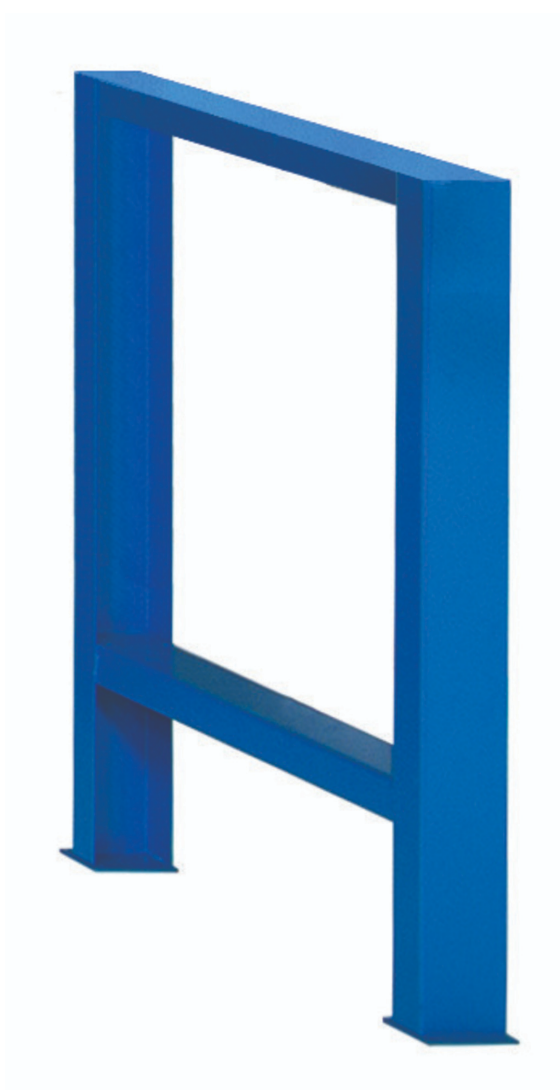

Noha pre modulárny pracovný stôl

Hidden

990L

Profiles

Product features

- materiál: premium oceľový plech
- lakované ekologickou farbou Qualicoat

625628

L

105

B

650

H

870

10600

* Obrázky sú symbolické. Všetky rozmery sú v mm, hmotnosť je v g. Všetky udané rozmery sa môžu líšiť v rámci tolerancie.