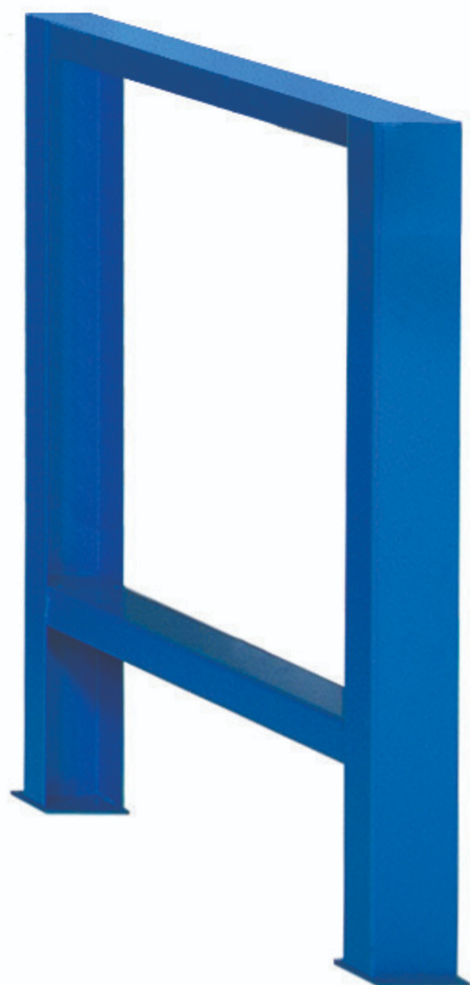

Noha pre modulárny pracovný stôl

990L

Profiles

Product features

- materiál: premium oceľový plech

- lakované ekologickou farbou Qualicoat

625628

L

105

B

650

H

870

10600

* Obrázky sú symbolické. Všetky rozmery sú v mm, hmotnosť je v g. Všetky udané rozmery sa môžu líšiť v rámci tolerancie.