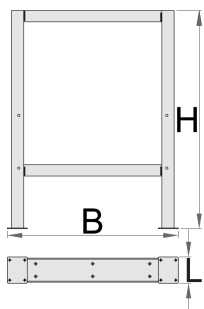

Noha pre modulárny pracovný stôl

990L

Profiles

Product features

- materiál: premium oceľový plech

- lakované ekologickou farbou Qualicoat

625628

L

105

B

650

H

870

10600

* Obrázky sú symbolické. Všetky rozmery sú v mm, hmotnosť je v g. Všetky udané rozmery sa môžu líšiť v rámci tolerancie.