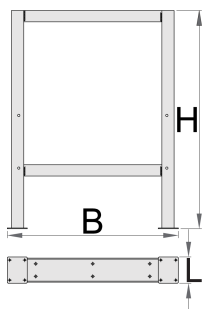

Noha pre modulárny pracovný stôl

Hidden

990L

Profiles

Product features

- materiál: premium oceľový plech
- lakované ekologickou farbou Qualicoat

625628

L

105

B

650

H

870

10600

* Obrázky sú symbolické. Všetky rozmery sú v mm, hmotnosť je v g. Všetky udané rozmery sa môžu líšiť v rámci tolerancie.