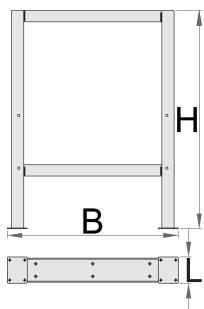

Опора для модульного верстака

990L

Профили

Описание товара

- материал: листовая сталь Premium

- используется экологичное покрытие, соответствующее стандарту качества Qualicoat

625628

L

105

B

650

H

870

10600

* Изображения продуктов носят демонстрационный характер. Все размеры указаны в миллиметрах, вес в граммах.