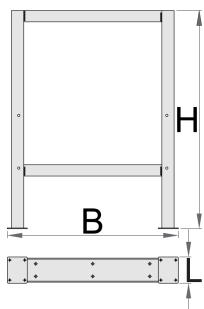

Picior pentru banc de lucru modular

990L

Profile

Caracteristicile produsului

- tabla cu gauri perforate

- vopsele cu vopsele ecologice fara cadmiu si plumb

625628

L

105

B

650

H

870

10600

* Imaginea produsului este simbolica.Toate dimensiunile sunt exprimate în mm,greutatea în grame.