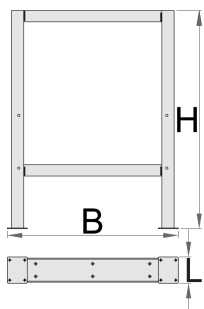

Picior pentru banc de lucru modular

990L

Profile

Caracteristicile produsului

- tabla cu gauri perforate

- vopsele cu vopsele ecologice fara cadmiu si plumb

625628

L

105

B

650

H

870

10600

* Imaginea produsului este simbolica. Toate dimensiunile sunt exprimate în mm, greutatea în grame.