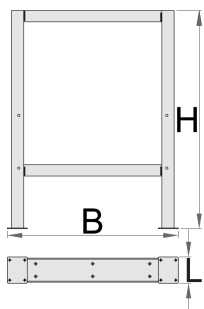

Láb moduláris munkapadhoz

990L

Profilok

Termékjellemzők

- anyaga: Premium acéllemez

- környezetbarát porszórt festékbevonattal Qualicoat minőségi szabvány szerint

625628

L

105

B

650

H

870

10600

* A termékképek illusztrációk. Minden feltüntetett méret milliméterben, a tömegek grammban. Az összes feltüntetett méret eltérhet a toleranciának megfelelően.