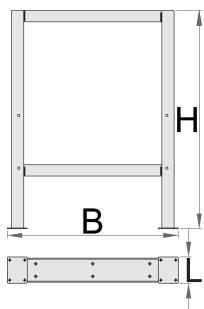

Láb moduláris munkapadhoz

990L

Profilok

Termékjellemzők

- anyaga: Premium acéllemez

- környezetbarát porszórt festékbevonattal Qualicoat minőségi szabvány szerint

625628

L

105

B

650

H

870

10600

* A termékeképek illusztrációk. Minden feltüntetett méret milliméterben, a tömegek grammban. Az összes feltüntetett méret eltérhet a toleranciának megfelelően.