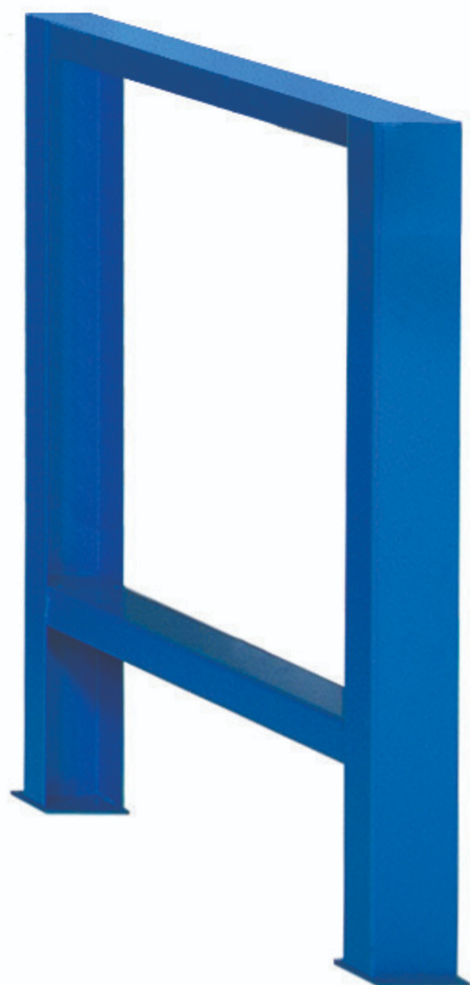

Noga za modularni radni stol

990L

Profili

Atributi proizvoda

- Materijal: Premium lim

- ekološki lak bez olova i kadmija

625628

L

105

B

650

H

870

10600

* Slike proizvoda su simbolične. Sve dimenzije su u mm, masa je u g.