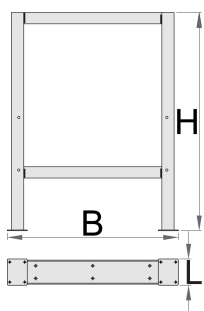

Noga za modularni radni stol

990L

Profili

Atributi proizvoda

- Materijal: Premium lim

- ekološki lak bez olova i kadmija

625628

L

105

B

650

H

870

10600

* Slike proizvoda su simbolične. Sve dimenzije su u mm, masa je u g.