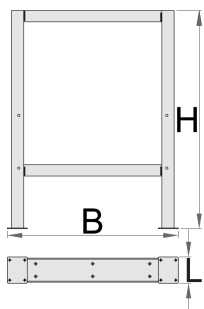

Noga za modularni radni stol

990L

Profili

Atributi proizvoda

- Materijal: Premium lim

- ekološki lak bez olova i kadmija

625628

L

105

B

650

H

870

10600

* Slike proizvoda su simbolične. Sve dimenzije su u mm, masa je u g.