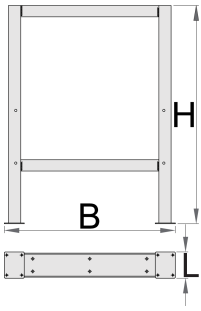

## Χαρακτηριστικά προϊόντος

- Διάτρητο φύλλο λαμαρίνας

- οικολογικό λακάρισμα με χρώμα ποιότητας προτύπου Qualicoat

	L	B	H	
625628	105	650	870	10600

\* Οι εικόνες των προϊόντων είναι συμβολικές. Όλες οι διαστάσεις είναι σε mm, το βάρος είναι σε γραμμάρια. Όλες οι αναφερόμενες διαστάσεις μπορεί να διαφέρουν σε ανοχές.