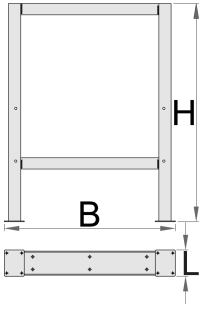

Πόδι για Πάγκο εργασίας

Hidden

990L

Προφίλ

Χαρακτηριστικά προϊόντος

- Διάτρητο φύλλο λαμαρίνας
- οικολογικό λακάρισμα με χρώμα ποιότητας προτύπου Qualicoat

	L	B	H	
625628	105	650	870	10600

* Οι εικόνες των προϊόντων είναι συμβολικές. Όλες οι διαστάσεις είναι σε mm, το βάρος είναι σε γραμμάρια. Όλες οι αναφερόμενες διαστάσεις μπορεί να διαφέρουν σε ανοχές.