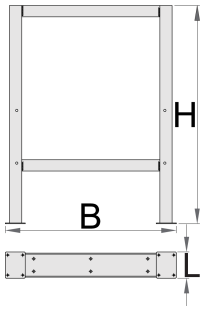

- laque éco à la norme Qualicoat

	L	B	H	
625628	105	650	870	10600

* Les images des produits ne sont pas contractuelles. Toutes les dimensions sont en mm, les poids en grammes.