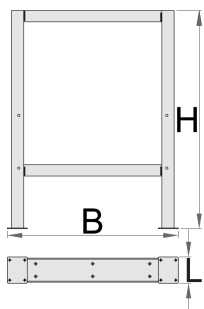

Pied pour établis modulaires

990L

Profils

Description produit

- matière : tôle d'acier Premium

- laque éco à la norme Qualicoat

625628

L

105

B

650

H

870

10600

* Les images des produits ne sont pas contractuelles. Toutes les dimensions sont en mm, les poids en grammes.