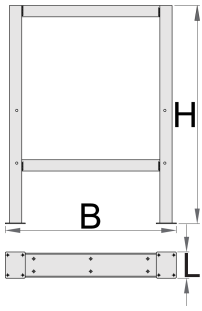

Pied pour établis modulaires

990L

Profils

Description produit

- matière : tôle d'acier Premium

- laque éco à la norme Qualicoat

	L	B	H	
625628	105	650	870	10600

* Les images des produits ne sont pas contractuelles. Toutes les dimensions sont en mm, les poids en grammes.