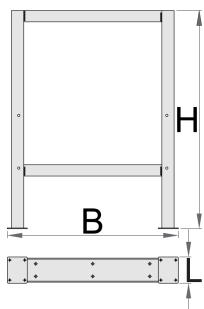

Pied pour établis modulaires

990L

Profils

Description produit

- Matière : tôle d'acier Premium

- Laque éco à la norme Qualicoat

625628

L

105

B

650

H

870

10600

* Les images des produits ne sont pas contractuelles. Toutes les dimensions sont en mm, les poids en grammes.