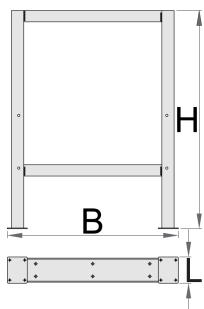

Noha pro modular pracovní stůl

990L

Profily

Vlastnosti produktu

- materiál: Premium plech

- použitá ekologická barva standardu kvality Qualicoat

625628

L

105

B

650

H

870

10600

* Obrázky produktů jsou symbolické. Všechny rozměry jsou v mm a hmotnost v gramech. Všechny uvedené rozměry se mohou lišit v toleranci.