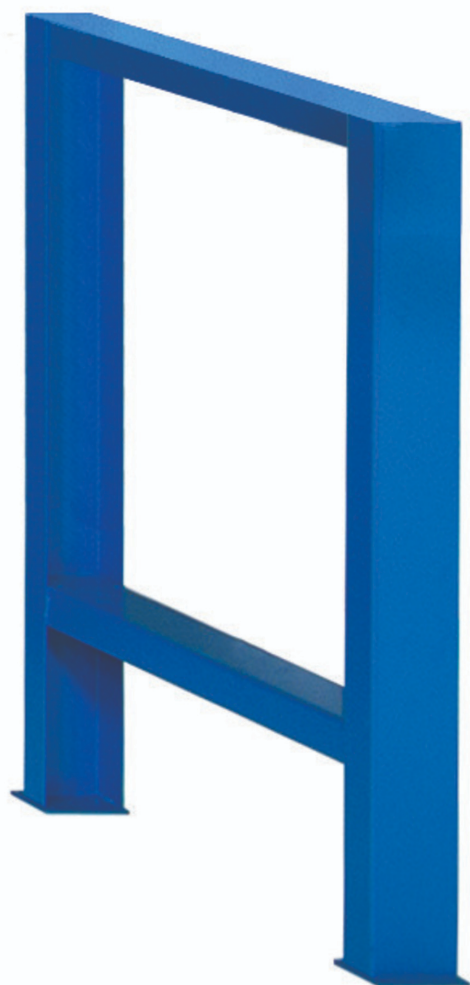

Noha pro modular pracovní stůl

990L

Profily

Vlastnosti produktu

- materiál: Premium plech

- použitá ekologická barva standardu kvality Qualicoat

625628

L

105

B

650

H

870

10600

* Obrázky produktů jsou symbolické. Všechny rozměry jsou v mm a hmotnost v gramech. Všechny uvedené rozměry se mohou lišit v toleranci.