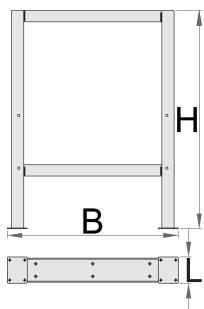

- боядисани с екологична боя, несъдържаща кадмий и олово

625628

L

105

B

650

H

870

10600

* Снимките на продуктите са символични. Всички размери са в мм., теглото е в грамаве .