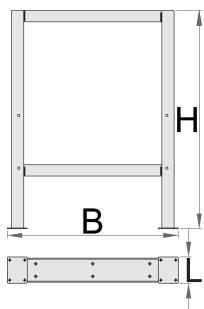

Крак за модулна работна маса

990L

Профили

Параметри на продукта

- материал: ламарина

- боядисани с екологична боя, несъдържаща кадмий и олово

625628

L

105

B

650

H

870

10600

* Снимките на продуктите са символични. Всички размери са в мм., теглото е в грамаве .