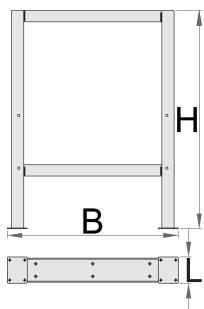

## Параметри на продукта

- материал: ламарина

- боядисани с екологична боя, несъдържаща кадмий и олово

625628

L

105

B

650

H

870

10600

\* Снимките на продуктите са символични. Всички размери са в мм., теглото е в грамаве .