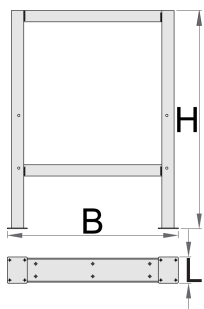

Zijsteun voor modulaire werkbank

990L

Profielen

Product attributen

- materiaal: Eersteklas staalplaat

- eco-lak volgens Qualicoat standaard

625628

L

105

B

650

H

870

10600

* Afbeeldingen van producten zijn symbolisch. Alle afmetingen zijn in mm, en het gewicht in grammen. Alle vermelde afmetingen kunnen variëren in tolerantie.