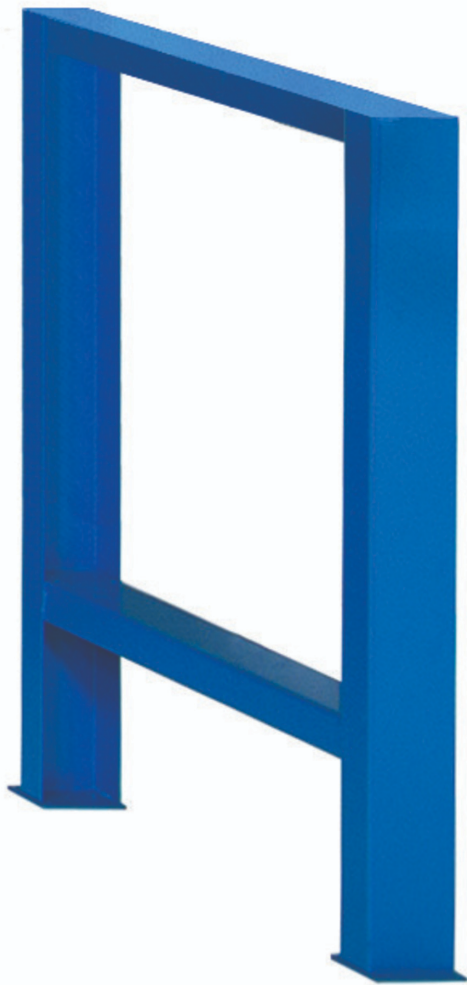

Këmbë modulare për tavolinë pune

990L

Profiles

Product features

- Materiali: fletë metalike

- veshura me llak e mjedisit me kadmium dhe të çojë ngjyra falas

625628

L

105

B

650

H

870

10600

* Imazhet e produkteve janë simbolike. Të gjitha dimensionet janë në mm, pesha në gram. Të gjitha dimensionet e listuara mund të ndryshojnë në tolerancë.