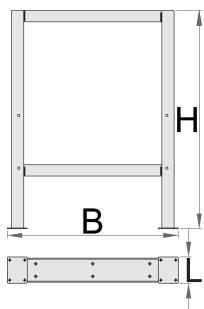

Këmbë modulare për tavolinë pune

990L

Profiles

Product features

- Materiali: fletë metalike

- veshura me llak e mjedisit me kadmium dhe të çojë ngjyra falas

625628

L

105

B

650

H

870

10600

* Imazhet e produkteve janë simbolike. Të gjitha dimensionet janë në mm, pesha në gram. Të gjitha dimensionet e listuara mund të ndryshojnë në tolerancë.