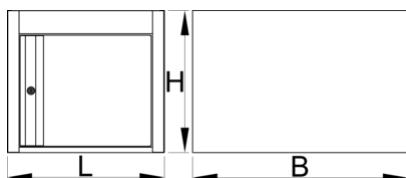

Omara viseča

990NDH

Profili

Atributi izdelka

- material: Premium Plus pločevina
- zaklepanje vrat s ključavnico in pregibnim ključem
- ključavnica s ključem vsebuje tudi obesek
- uporaba eko barve s standardom kvalitete QualiCoat
- z vrati

625627

L

475

B

650

H

430

18600

* Slike proizvodov so simbolične. Vse dimenzije so v mm, masa v g. Vse navedene dimenzije lahko odstopajo v tolerančnih merah.

Rezervni deli

Ključavnica s ključema

Related products

Predalnik, viseči, s 4 predali