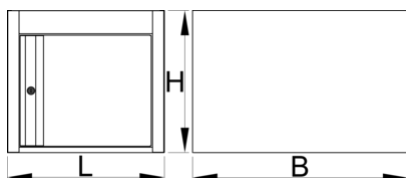

Omara viseča

990NDH

Profili

Atributi izdelka

- material: Premium Plus pločevina
- zaklepanje vrat s ključavnico in pregibnim ključem
- ključavnica s ključem vsebuje tudi obesek
- uporaba eko barve s standardom kvalitete QualiCoat
- z vrati

625627

L

475

B

650

H

430

18600

* Slike proizvodov so simbolične. Vse dimenzije so v mm, teža v g. Vse navedene dimenzije lahko odstopajo v tolerančnih merah.

Rezervni deli

Ključavnica s ključema

Related products

Predalnik, viseči, s 4 predali