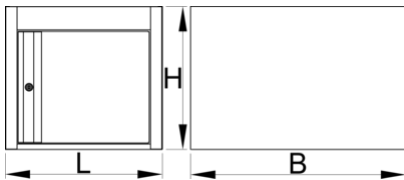

Шкафчик инструментальный подвесной

990NDH

Профили

Описание товара

- материал: листовая сталь Premium Plus
- запирается на замок со складным ключом
- замок и ключ в комплекте
- используется экологичное покрытие, соответствующее стандарту качества QualiCoat
- с дверцей

* Изображения продуктов носят демонстрационный характер. Все размеры указаны в миллиметрах, вес в граммах.

Запасные детали

Замок с ключами

Сопутствующие товары

Шкафчик инструментальный узкий подвесной, 4 ящика