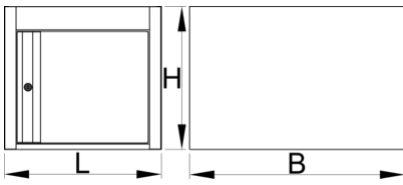

Armadio porta attrezzi montato sotto parte superiore del banco

990NDH

Profili

Attributi del prodotto

- materiale: lamiera di metallo PLUS premium
- chiusura porta con serratura e chiave pieghevole
- serratura con chiave inclusa, portachiavi in schiuma
- laccatura ecologica con colori senza cadmio e piombo
- con sportello

625627

L

475

B

650

H

430

18600

* Le immagini dei prodotti sono puramente simboliche. Tutte le dimensioni sono in mm, peso in grammi.

Parti di ricambio

Serratura con chiavi

Related products

Cassettiera porta attrezzi montata sotto parte superiore - 4 cassetti