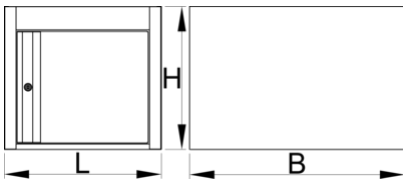

Συρταριέρα εργαλείων για στερέωση κάτω από τον πάγκο

990NDH

Προφίλ

Χαρακτηριστικά προϊόντος

- Υλικό: premium plus χαλυβδόφυλλο
- Η πόρτα κλειδώνει με σπαστό κλειδί
- κλειδαριά με κλειδί, που περιλαμβάνει μπρελόκ από αφρώδες υλικό
- οικολογικό λακάρισμα με χρώμα ποιότητας προτύπου QualiCoat
- Με πόρτα

* Οι εικόνες των προϊόντων είναι συμβολικές. Όλες οι διαστάσεις είναι σε mm, το βάρος είναι σε γραμμάρια. Όλες οι αναφερόμενες διαστάσεις μπορεί να διαφέρουν σε ανοχές.

Ανταλλακτικά

Lock with keys

Σχετικά προϊόντα