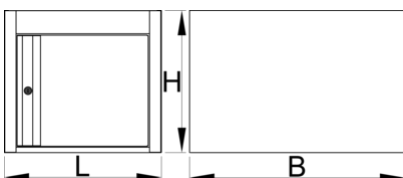

Petit coffre

990NDH

Profils

Description produit

- matière : tôle Premium Plus
- Porte verrouillable avec serrure et clé pliante
- serrure à clé, un porte clé mousse inclu
- laque éco à la norme QualiCoat
- avec porte

625627

L

475

B

650

H

430

18600