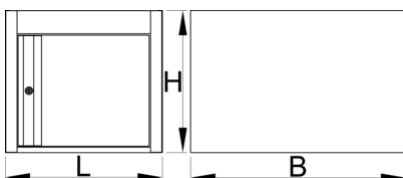

Description produit

- Matière : tôle Premium Plus
- Porte verrouillable avec serrure et clé pliante
- Serrure à clé, un porte clé inclu
- Laque éco à la norme QualiCoat
- Avec porte