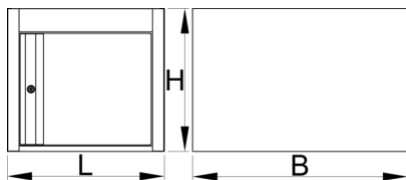

Skříň na nářadí namontována pod deskou stolu

990NDH

Profily

Vlastnosti produktu

- materiál: Premium Plus plech
- Uzamykatelné dveře zámek se sklápěcím klíčem
- součástí zámku je také pěnový přívěšek na klíče
- použita ekologická barva standardu kvality QualiCoat
- dvířka

* Obrázky produktů jsou symbolické. Všechny rozměry jsou v mm a hmotnost v gramech. Všechny uvedené rozměry se mohou lišit v toleranci.

náhradní části

Zámek s klíčem

Související produkty

Závěsna úzká nářadová skříň - 4 zásuvky