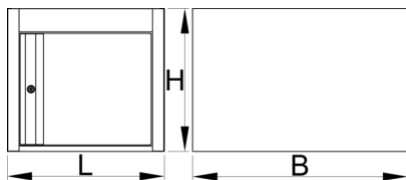

625627

L

475

B

650

H

430

18600

* Obrázky produktů jsou symbolické. Všechny rozměry jsou v mm a hmotnost v gramech. Všechny uvedené rozměry se mohou lišit v toleranci.

náhradní části

Zámek s klíčem

Související produkty

Závěsna úzká nářaďová skříň - 4 zásuvky