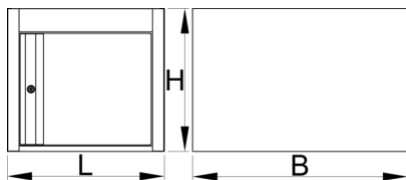

Skříň na nářadí namontována pod deskou stolu

990NDH

Profily

Vlastnosti produktu

- materiál: Premium Plus plech
- Uzamykatelné dveře zámkem se sklápěcím klíčem
- součástí zámku je také pěnový přívěšek na klíče
- použita ekologická barva standardu kvality QualiCoat
- dvířka

* Obrázky produktů jsou symbolické. Všechny rozměry jsou v mm a hmotnost v gramech. Všechny uvedené rozměry se mohou lišit v toleranci.

náhradní části

Zámek s klíčem

Související produkty

Závěsna úzká nářaďová skříň - 4 zásuvky