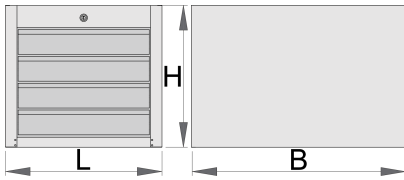

## Описание товара

- материал: листовая сталь Premium Plus
- центральная запирающая система с замком и складным ключом
- замок и ключ в комплекте
- полностью выдвигающиеся ящики на шарикоподшипниках с салазками
- пластиковое покрытие предохраняет ящики и инструмент от повреждений
- используется экологичное покрытие, соответствующее стандарту качества QualiCoat
- возможность использования SOS-ложементов
- максимальная грузоподъемность каждого ящика: 50 кг
- четыре ящика размерами 374x570x70 мм

	L	B	H	
625626	475	650	430	36200

\* Изображения продуктов носят демонстрационный характер. Все размеры указаны в миллиметрах, вес в граммах.