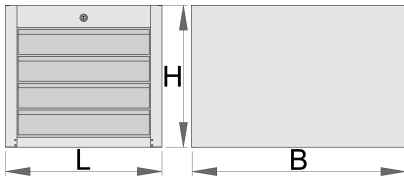

Шкафчик инструментальный узкий подвесной, 4 ящика

990NDH4

Профили

Описание товара

- материал: листовая сталь Premium Plus
- центральная запирающая система с замком и складным ключом
- замок и ключ в комплекте
- полностью выдвигающиеся ящики на шарикоподшипниках с салазками
- пластиковое покрытие предохраняет ящики и инструмент от повреждений
- используется экологичное покрытие, соответствующее стандарту качества QualiCoat
- возможность использования SOS-ложементов
- максимальная грузоподъемность каждого ящика: 50 кг
- четыре ящика размерами 374x570x70 мм

625626

L

475

B

650

H

430

36200

* Изображения продуктов носят демонстрационный характер. Все размеры указаны в миллиметрах, вес в граммах.

Аксессуары

Разделители для узких ящиков

Запасные детали

Замок с ключами

Сопутствующие товары

Шкафчик инструментальный подвесной