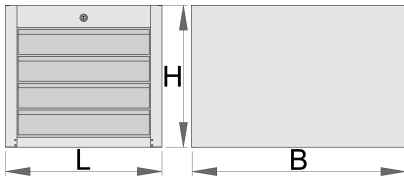

## Caracteristicile produsului

- tabla cu gauri perforate
- sistem de închidere
- lock with key included also foam keyring
- sertare pe rulmenti
- protecție a sertarelor sintetice și a sculelor contra deteriorării
- vopsele cu vopsele ecologice fără cadmiu și plumb
- Posibilitatea de utilizare a modulelor SOS în sertare
- capacitatea maximă a fiecărui sertar: 50 kg
- 4 sertare (4 x L 374 x W 570 x H 70 mm)

\* Imaginea produsului este simbolica. Toate dimensiunile sunt exprimate în mm, greutatea în grame.