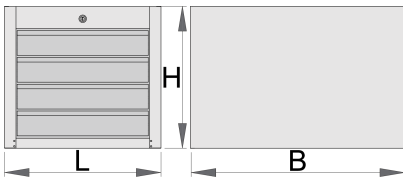

벤치 탑 아래에 장착된 좁은 수납 캐비닛

990NDH4

프로파일

제품 특징

- 재질: 프리미엄 플러스 메탈
- 자물쇠와 접이식 열쇠가 있는 중앙 잠금 시스템
- 폼 키링이 포함된 키가 있는 잠금 장치
- 고품질 볼 베어링 슬라이드가 있는 풀 익스텐션 서랍
- 합성 재질의 표면으로 서랍과 툴을 보호
- QualiCoat 품질 표준의 친환경 색상으로 코팅
- 서랍에 SOS 툴 트레이 시스템 사용 가능
- 각 서랍 최대 적재 중량: 50kg
- 4 drawers (4 x L 374 x W 570 x H 70 mm)

	L	B	H	
625626	475	650	430	36200

* Images of products are symbolic. All dimensions are in mm, and weight in grams. All listed dimensions may vary in tolerance.

액세서리

좁은 서랍용 파티션

스페어 파트

Lock with keys

Ball-bearing slide, set of 1 pair