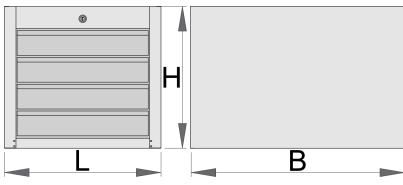

벤치 탑 아래에 장착된 좁은 수납 캐비닛

990NDH4

프로파일

제품 특징

- 재질: 프리미엄 플러스 메탈
- 자물쇠와 접이식 열쇠가 있는 중앙 잠금 시스템
- 폼 키링이 포함된 키가 있는 잠금 장치
- 고품질 볼 베어링 슬라이드가 있는 풀 익스텐션 서랍
- 합성 재질의 표면으로 서랍과 툴을 보호
- QualiCoat 품질 표준의 친환경 색상으로 코팅
- 서랍에 SOS 툴 트레이 시스템 사용 가능
- 각 서랍 최대 적재 중량: 50kg
- 4 drawers (4 x L 374 x W 570 x H 70 mm)

	L	B	H	
625626	475	650	430	36200

* Images of products are symbolic. All dimensions are in mm, and weight is in grams. All listed dimensions may vary in tolerance.

액세서리

좁은 서랍용 파티션

스페어 파트

Lock with keys

Ball-bearing slide, set of 1 pair