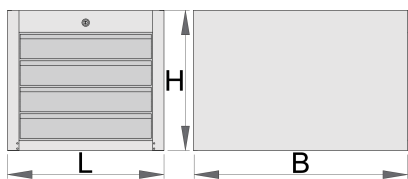

- Μέγιστη αντοχή για κάθε συρτάρι: 50Kg
- 4 συρτάρια (4 x Μ 374 x Π 570 x Υ 70 mm)

	L	B	H	
625626	475	650	430	36200

\* Οι εικόνες των προϊόντων είναι συμβολικές. Όλες οι διαστάσεις είναι σε mm, το βάρος είναι σε γραμμάρια. Όλες οι αναφερόμενες διαστάσεις μπορεί να διαφέρουν σε ανοχές.