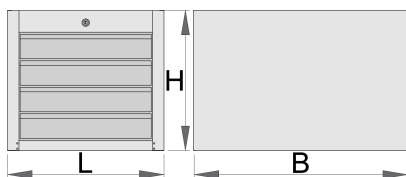

Συρταριέρα εργαλείων στενή για στερέωση κάτω από τον πάγκο – 4 συρτάρια

990NDH4

Προφίλ

Χαρακτηριστικά προϊόντος

- Υλικό: premium plus χαλυβδόφυλλο
- Κεντρικό σύστημα κλειδώματος με αναδιπλούμενο κλειδί
- κλειδαριά με κλειδί, που περιλαμβάνει μπρελόκ από αφρώδες υλικό
- συρτάρια πλήρους προέκτασης με υψηλής ποιότητας γλίστρες με ρουλεμάν
- συνθετικό προστατευτικό κάλυμμα συρταριών και εργαλείων
- οικολογικό λακάρισμα με χρώμα ποιότητας προτύπου QualiCoat
- Μπορούν να χρησιμοποιηθούν θήκες οργάνωσης SOS

- Μέγιστη αντοχή για κάθε συρτάρι: 50Kg
- 4 συρτάρια (4 x Μ 374 x Π 570 x Υ 70 mm)

	L	B	H	
625626	475	650	430	36200

* Οι εικόνες των προϊόντων είναι συμβολικές. Όλες οι διαστάσεις είναι σε mm, το βάρος είναι σε γραμμάρια. Όλες οι αναφερόμενες διαστάσεις μπορεί να διαφέρουν σε ανοχές.