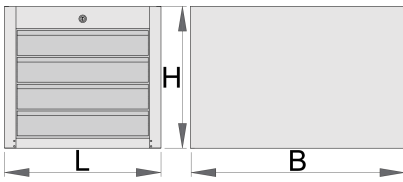

Petit coffre 4 tiroirs sous plan de travail

990NDH4

Profils

Description produit

- Matière : tôle Premium Plus
- Système de verrouillage centralisé avec clé repliable
- Serrure à clé, un porte clé inclu
- Tiroirs coulissants avec glissières à roulement à billes
- Tiroirs recouverts de feutrine
- Laque éco à la norme QualiCoat
- Utilisation possible du système de plateau d'outil SOS dans les tiroirs
- Capacité de rangement maximum 50 kg par tiroir
- 4 tiroirs dim 374 x 570 x 70 mm

625626

L

475

B

650

H

430

36200

* Les images des produits ne sont pas contractuelles. Toutes les dimensions sont en mm, les poids en grammes.

Accessories

Séparateurs pour petits tiroirs

Pièces de rechange

Serrure + clés

Glissière à roulement à billes