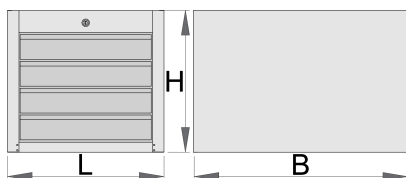

Závěsna úzká nářadová skříň - 4 zásuvky

990NDH4

Profily

Vlastnosti produktu

- materiál: Premium Plus plech
- centrální zamykání zámkem a sklápěcím klíčem
- součástí zámku je také pěnový přívěšek na klíče
- výsuvné zásuvky s vysoce kvalitními kuličkovými ložisky
- syntetický potah povrchu chrání zásuvky a nástroje před poškozením
- použita ekologická barva standardu kvality QualiCoat
- možné použití nouzového nástrojového systému zásobníků v zásuvkách
- Maximální nosnost každé zásuvky: 50 kg
- 4 zásuvky L 374 x W 570 x H 70 mm

625626

L

475

B

650

H

430

36200