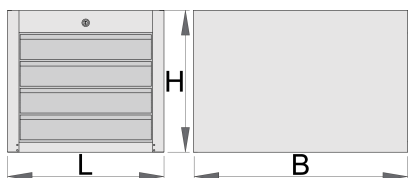

Závěsna úzká nářadová skříň - 4 zásuvky

990NDH4

Profily

Vlastnosti produktu

- materiál: Premium Plus plech
- centrální zamykání zámkem a sklápěcím klíčem
- součástí zámku je také pěnový přívěšek na klíče
- výsuvné zásuvky s vysoce kvalitními kuličkovými ložisky
- syntetický potah povrchu chrání zásuvky a nástroje před poškozením
- použita ekologická barva standardu kvality QualiCoat
- možné použití nouzového nástrojového systému zásobníků v zásuvkách
- Maximální nosnost každé zásuvky: 50 kg
- 4 zásuvky L 374 x W 570 x H 70 mm

625626

L

475

B

650

H

430

36200