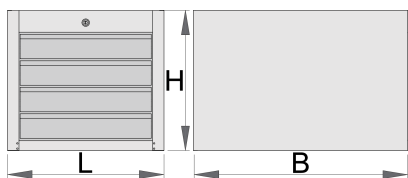

Тесен инструментален шкаф за монтаж под работен плот , с 4 чекмеджета

990NDH4

Профили

Параметри на продукта

- материал: ламарина
- заключващ механизъм
- заключването включва ключ и пенообразен ключодържател
- водачи за чекмеджета със сачмени лагери
- боядисани с екологична боя, несъдържаща кадмий и олово
- възможност за използване на SOS вложки в чекмеджетата
- максимален капацитет на натоварване на всяко чекмедже :50кг.

- 4 чекмеджета с размери 374x570x70mm

625626

L

475

B

650

H

430