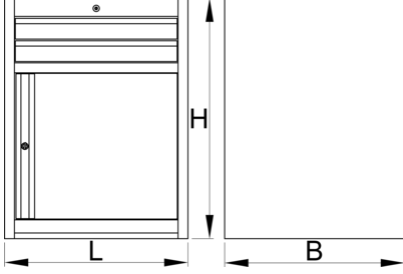

## Product features

- malzeme: sac metal
- kilitleme sistemi
- lock with key included also foam keyring
- bilyalı sürgülü çekmeceler
- sentetik örtü çekmeceleri ve aletleri hasarlardan korur
- kadmiyum ve kurşun içermeyen renkle ekolojik lake kaplamalıdır
- 2 çekmece (2 x U 564 x G 570 x Y 70 mm)

- kapılı
- temel ölçüler U 663 x G 650 x Y 870 mm
- toplam çekmece hacmi: 45 litre
- çekmecelerde SOS alet tepsisi sisteminin kullanılması mümkündür
- Her çekmecenin maksimum kapasitesi: 50kg

	<b>L</b>	<b>B</b>	<b>H</b>	
625625	663	650	870	44000

\* Ürünlerin resimleri semboliktir. Bütün boyutlar mm ve ağırlık gram cinsindedir.