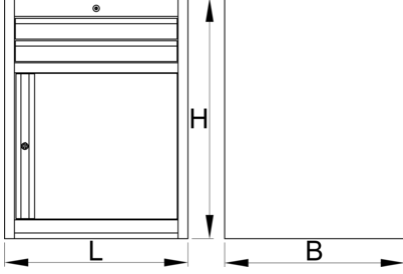

Alet sandığı geniş - 2 çekmece ve kapı

990WDD2

Profiles

Product features

- malzeme: sac metal
- kilitleme sistemi
- lock with key included also foam keyring
- bilyalı sürgülü çekmeceler
- sentetik örtü çekmeceleri ve aletleri hasarlardan korur
- kadmiyum ve kurşun içermeyen renkle ekolojik lake kaplamalıdır
- 2 çekmece (2 x U 564 x G 570 x Y 70 mm)

- kapılı
- temel ölçüler U 663 x G 650 x Y 870 mm
- toplam çekmece hacmi: 45 litre
- çekmecelerde SOS alet tepsisi sisteminin kullanılması mümkündür
- Her çekmecenin maksimum kapasitesi: 50kg

	L	B	H	
625625	663	650	870	44000

* Ürünlerin resimleri semboliktir. Bütün boyutlar mm ve ağırlık gram cinsindedir.

Accessories

Geniş çekmeceler için bölmeler

Geniş aletli göğüs altı tabanı

Spare parts

Set of locks with keys

Related products