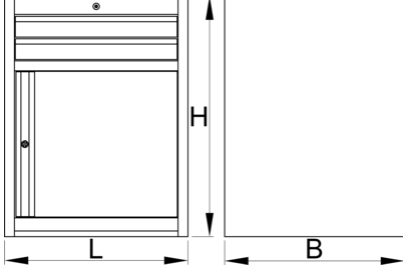

Alet sandığı geniş - 2 çekmece ve kapı

990WDD2

Profiles

Product features

- malzeme: sac metal
- kilitleme sistemi
- lock with key included also foam keyring
- bilyalı sürgülü çekmeceler
- sentetik örtü çekmeceleri ve aletleri hasarlardan korur
- kadmiyum ve kurşun içermeyen renkle ekolojik lake kaplamalıdır
- 2 çekmece (2 x U 564 x G 570 x Y 70 mm)

- kapılı
- temel ölçüler U 663 x G 650 x Y 870 mm
- toplam çekmece hacmi: 45 litre
- çekmecelerde SOS alet tepsisi sisteminin kullanılması mümkündür
- Her çekmecenin maksimum kapasitesi: 50kg

	L	B	H	
625625	663	650	870	44000

* Ürünlerin resimleri semboliktir. Bütün boyutlar mm ve ağırlık gram cinsindedir.

Accessories

Geniş çekmeceler için bölmeler

Geniş aletli göğüs altı tabanı

Spare parts

Set of locks with keys

Ball-bearing slide, set of 1 pair