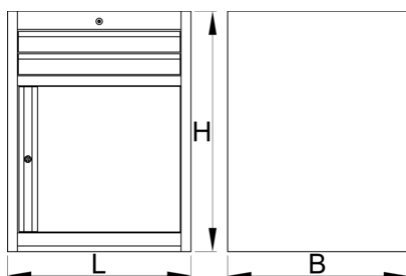

Predalnik, široki, z 2 predaloma z vrati

990WDD2

Profili

Atributi izdelka

- material: Premium Plus pločevina
- centralno zaklepanje predalov s ključavnico in pregibnim ključem
- ključavnica s ključem vsebuje tudi obesek
- 100% izvlečni predali z visoko kvalitetnimi krogličnimi vodili
- sintetična obloga ščiti predale in orodje pred poškodbo
- uporaba eko barve s standardom kvalitete QualiCoat
- 2 predala (2 x D 564 x Š 570 x V 70 mm)

- z vrati
- osnovne mere D 663 x Š 650 x V 870 mm
- skupna prostornina predalov: 45 litrov
- v predalih možna uporaba SOS sistema vložkov
- maksimalna nosilnost posameznega predala: 50kg

	L	B	H	
625625	663	650	870	44000

* Slike proizvodov so simbolične. Vse dimenzije so v mm, masa v g. Vse navedene dimenzije lahko odstopajo v tolerančnih merah.

Accessories

Pregrade za široke predalnice

Podstavek za široki predalnik

Rezervni deli