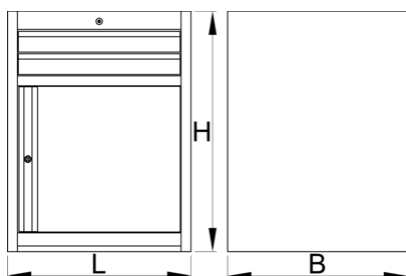

Predalnik, široki, z 2 predaloma z vrati

990WDD2

Profili

Atributi izdelka

- material: Premium Plus pločevina
- centralno zaklepanje predalov s ključavnico in pregibnim ključem
- ključavnica s ključem vsebuje tudi obesek
- 100% izvlečni predali z visoko kvalitetnimi krogličnimi vodili
- sintetična obloga ščiti predale in orodje pred poškodbo
- uporaba eko barve s standardom kvalitete QualiCoat
- 2 predala (2 x D 564 x Š 570 x V 70 mm)

- z vrati
- osnovne mere D 663 x Š 650 x V 870 mm
- skupna prostornina predalov: 45 litrov
- v predalih možna uporaba SOS sistema vložkov
- maksimalna nosilnost posameznega predala: 50kg

	L	B	H	
625625	663	650	870	44000

* Slike proizvodov so simbolične. Vse dimenzije so v mm, teža v g. Vse navedene dimenzije lahko odstopajo v tolerančnih merah.

Accessories

Pregrade za široki predal

Podstavek za široki predalnik

Rezervni deli