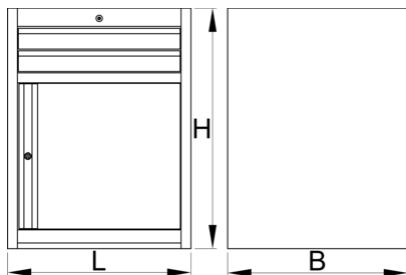

carucior larg 2 sertare

990WDD2

Profile

Caracteristicile produsului

- tabla cu gauri perforate
- sistem de inchidere
- lock with key included also foam keyring
- sertare pe rulmenti
- protectie a sertarelor sintetica si a sculelor contra deteriorarii
- vopsele cu vopsele ecologice fara cadmiu si plumb
- 2 sertare (2 x L 564 x W 570 x H 70 mm)

- cu usa
- dimensiuni de bază L 663 x W 650 x H 870 mm
- total volum sertare 45 litri
- Posibilitatea de utilizare a modulelor SOS in sertare
- capacitatea maximă a fiecărui sertar: 50 kg

	L	B	H	
625625	663	650	870	44000

* Imaginea produsului este simbolica. Toate dimensiunile sunt exprimate în mm, greutatea în grame.

Accessories

Separatoare pentru sertarele late

Suport carucior lat de scule

Piese de schimb

Set of locks with keys