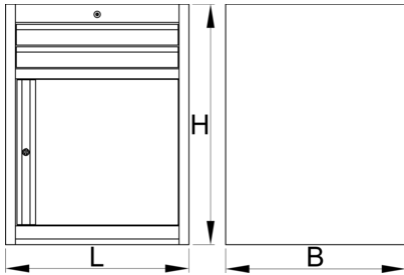

Ladenkast breed - 2 laden en deur

990WDD2

Profielen

Product attributen

- materiaal: premium PLUS plaatstaal
- centrale vergrendeling met slot en inklapbare sleutel
- slot met sleutel inbegrepen en foam-sleutelhanger
- Volledig uittrekbare laden met kogelgelagerde rails van topkwaliteit
- de kunststof bekleding beschermt laden en gereedschap tegen beschadigingen
- gecoat met eco-kleur van de QualiCoat-kwaliteitsnorm
- 2 laden afmeting 564x570x70mm

- met deur
- basic dimensions L 663 x W 650 x H 870 mm
- total volume of drawers: 45 litres
- mogelijk gebruik van SOS gereedschapsmodulesysteem in laden
- maximale capaciteit van elke lade: 50 kg

	L	B	H	
625625	663	650	870	44000

* Afbeeldingen van producten zijn symbolisch. Alle afmetingen zijn in mm en gewicht in gram. Alle vermelde afmetingen kunnen variëren in tolerantie.

Accessoires

Tussenschotjes voor brede laden

Onderstuk breed