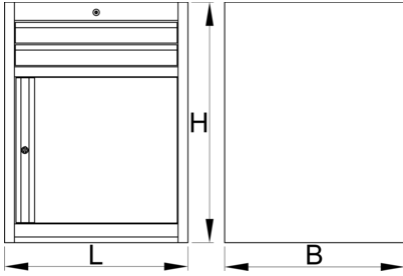

와이드 서랍 캐비닛 - 2칸과 문

990WDD2

프로파일

제품 특징

- 재질: 프리미엄 플러스 메탈
- 자물쇠와 접이식 열쇠가 있는 중앙 잠금 시스템
- 폼 키링이 포함된 키가 있는 잠금 장치
- 고품질 볼 베어링 슬라이드가 있는 풀 익스텐션 서랍
- 합성 재질의 표면으로 서랍과 툴을 보호
- QualiCoat 품질 표준의 친환경 색상으로 코팅
- 2 단 서랍 (2 x L 564 x W 570 x H 70 mm)

- 문 포함
- 사이즈 L 663 x W 650 x H 870 mm
- 총 서랍 용적 : 45 리터
- 서랍에 SOS 톨 트레이 시스템 사용 가능
- 각 서랍 최대 적재 중량: 50kg

	L	B	H	
625625	663	650	870	44000

* Images of products are symbolic. All dimensions are in mm, and weight in grams. All listed dimensions may vary in tolerance.