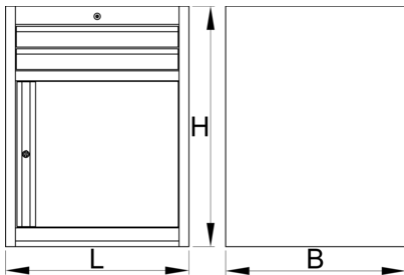

## Atributi proizvoda

- materijal: Premium Plus lim
- sa sistemom zaključavanja
- Brava sa ključem i privjeskom
- police sa kugličnim vodilicama
- Sintetičke podloge štite ladice i alat od oštećenja
- ekološki lak bez olova i kadmija
- 2 ladice (2 x Š 564 x Š 570 x V 70 mm)

- S vratima
- Osnovne dimenzije L 663 x Š 650 x V 870 mm
- Ukupni volumen ladice: 45 L
- U pretincima je moguća upotreba SOS sistema uložaka
- Maksimalna nosivost pojedine ladice : 50kg

	<b>L</b>	<b>B</b>	<b>H</b>	
625625	663	650	870	44000

\* Slike proizvoda su simbolične. Sve dimenzije su u mm, masa je u g.