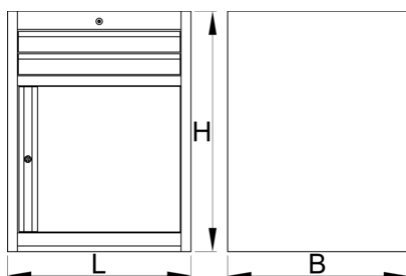

Ormar, široki, s 2 ladice s vratima

990WDD2

Profili

Atributi proizvoda

- materijal: Premium Plus lim
- sa sistemom zaključavanja
- Brava sa ključem i privjeskom
- police sa kugličnim vodilicama
- Sintetičke podloge štite ladice i alat od oštećenja
- ekološki lak bez olova i kadmija
- 2 ladice (2 x Š 564 x Š 570 x V 70 mm)

- S vratima
- Osnovne dimenzije L 663 x Š 650 x V 870 mm
- Ukupni volumen ladice: 45 L
- U pretincima je moguća upotreba SOS sistema uložaka
- Maksimalna nosivost pojedine ladice : 50kg

	L	B	H	
625625	663	650	870	44000

* Slike proizvoda su simbolične. Sve dimenzije su u mm, masa je u g.

Accessories

Pregrade za široke ladice

Postolje za široki ormar (ladičar)

Rezervni djelovi

Set of locks with keys

Ball-bearing slide, set of 1 pair

Related products

Ormar, uži, s 2 ladice i vratima

Ormar, širi s 8 ladica

Ormar, širi s 6 ladica