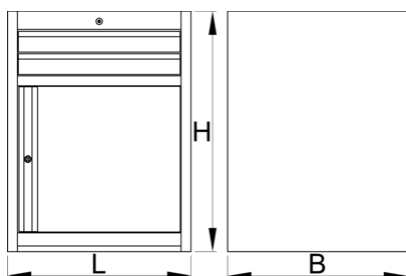

- dvířka
- základní rozměry L 663 x W 650 x H 870 mm
- celkový objem zásuvek: 45 litrů
- možné použití nouzového nástrojového systému zásobníků v zásuvkách
- Maximální nosnost každé zásuvky: 50 kg

625625

663

650

870

44000

* Obrázky produktů jsou symbolické. Všechny rozměry jsou v mm a hmotnost v gramech. Všechny uvedené rozměry se mohou lišit v toleranci.

Příslušenství

Příčky pro široké zásuvky

Široká nářadová skříň pod základnou

náhradní části

Sada zámku s klíčem

Související produkty

Úzká nářadová skříň - 2 zásuvky