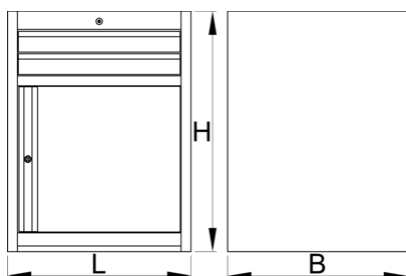

- dvířka
- základní rozměry L 663 x W 650 x H 870 mm
- celkový objem zásuvek: 45 litrů
- možné použití nouzového nástrojového systému zásobníků v zásuvkách
- Maximální nosnost každé zásuvky: 50 kg

625625

663

650

870

44000

\* Obrázky produktů jsou symbolické. Všechny rozměry jsou v mm a hmotnost v gramech. Všechny uvedené rozměry se mohou lišit v toleranci.