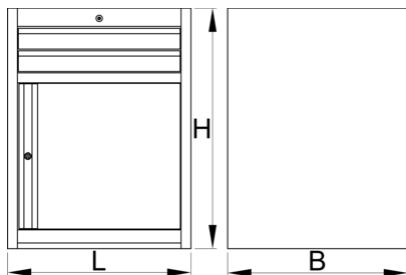

Инструментален шкаф, широк, с 2 чекмеджета и врата

990WDD2

Профили

Параметри на продукта

- материал: ламарина
- заключващ механизъм
- заключването включва ключ и пенообразен ключодържател
- водачи за чекмеджета със сачмени лагери
- синтетичната покривка предпазва чекмеджетата и инструментите от нараняване
- боядисани с екологична боя, несъдържаща кадмий и олово

- 2 чекмеджета с размери 564x570x70mm
- с врата
- габаритни размери L 663 x W 650 x H 870 mm
- общ обем на чекмеджетата: 45 litres
- възможност за използване на SOS вложки в чекмеджетата
- максимален капацитет на натоварване на всяко чекмедже :50кг.

	L	B	H	
625625	663	650	870	44000

* Снимките на продуктите са символични. Всички размери са в мм., теглото е в грамове .

Акcesoари

Преградни стени за широки чекмеджета

Основа за широк инструментален шкаф

Резервни части