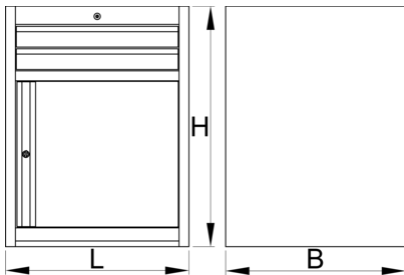

Ladenkast breed - 2 laden en deur

990WDD2

Profielen

Product attributen

- materiaal: hoogwaardig PLUS plaatstaal
- centrale vergrendeling met slot en klapsleutel
- slot met sleutel, ook schuimrubberen sleutelhanger meegeleverd
- Volledig uittrekbare laden met kogelgelagerde geleiders van topkwaliteit
- de synthetische bekleding beschermt laden en gereedschap tegen beschadiging
- bedekt met eco kleur van QualiCoat kwaliteitsnorm
- 2 laden afmeting 564x570x70mm

- met deur
- basisafmetingen L 663 x B 650 x H 870 mm
- totaal volume lades: 45 liter
- eventueel gebruik van het SOS gereedschapsbakstelsel in laden
- maximale capaciteit van elke lade: 50kg

	L	B	H	
625625	663	650	870	44000

* Afbeeldingen van producten zijn symbolisch. Alle afmetingen zijn in mm, en het gewicht in grammen. Alle vermelde afmetingen kunnen variëren in tolerantie.

Accessoires

Tussenschotjes voor brede laden

Onderstel voor brede ladekast