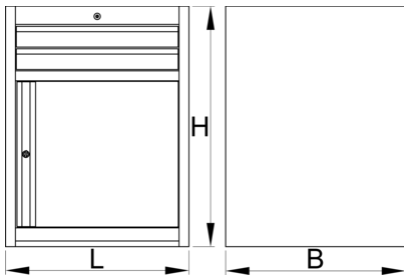

Ladenkast breed - 2 laden en deur

990WDD2

Profielen

Product attributen

- materiaal: hoogwaardig PLUS plaatstaal
- centrale vergrendeling met slot en klapsleutel
- slot met sleutel, ook schuimrubberen sleutelhanger meegeleverd
- Volledig uittrekbare laden met kogelgelagerde geleiders van topkwaliteit
- de synthetische bekleding beschermt laden en gereedschap tegen beschadiging
- bedekt met eco kleur van QualiCoat kwaliteitsnorm
- 2 laden afmeting 564x570x70mm

- met deur
- basisafmetingen L 663 x B 650 x H 870 mm
- total volume of drawers: 45 litres
- eventueel gebruik van het SOS gereedschapsbakstelsel in laden
- maximale capaciteit van elke lade: 50kg

| | | | | |
|--|----------|----------|----------|---|
|  | L | B | H |  |
| 625625 | 663 | 650 | 870 | 44000 |

* Afbeeldingen van producten zijn symbolisch. Alle afmetingen zijn in mm, en het gewicht in grammen. Alle vermelde afmetingen kunnen variëren in tolerantie.

Accessoires

Tussenschotjes voor brede laden

Onderstel voor brede ladekast