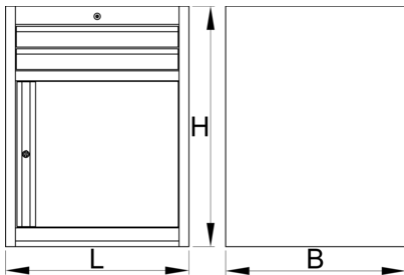

Ladenkast breed - 2 laden en deur

990WDD2

Profielen

Product attributen

- materiaal: hoogwaardig PLUS plaatstaal
- centrale vergrendeling met slot en klapsleutel
- slot met sleutel, ook schuimrubberen sleutelhanger meegeleverd
- Volledig uittrekbare laden met kogelgelagerde geleiders van topkwaliteit
- de synthetische bekleding beschermt laden en gereedschap tegen beschadiging
- bedekt met eco kleur van QualiCoat kwaliteitsnorm
- 2 laden afmeting 564x570x70mm

- met deur
- basisafmetingen L 663 x B 650 x H 870 mm
- total volume of drawers: 45 litres
- eventueel gebruik van het SOS gereedschapsbakstelsel in laden
- maximale capaciteit van elke lade: 50kg

	L	B	H	
625625	663	650	870	44000

* Afbeeldingen van producten zijn symbolisch. Alle afmetingen zijn in mm, en het gewicht in grammen. Alle vermelde afmetingen kunnen variëren in tolerantie.

Accessoires

Tussenschotjes voor brede laden

Onderstel voor brede ladekast