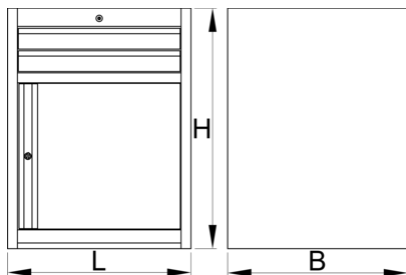

Dollap i gjerë për vegla - 2 sirtar dhe dyer

990WDD2

Profiles

Product features

- Materiali: fletë metalike
- Sistemi mbyllje
- bravë me çelës dhe varëse
- mbathje me rrëshqitje-top duke mbajtur
- mbulon sintetike mbrojtur mbathje dhe mjetet nga dëmtimi
- veshura me llak e mjedisit me kadmium dhe të çojë ngjyra falas

- 2 sirtarë me përmasa 564x570x70mm
- me dera
- dimensionet bazë L 663 x W 650 x H 870 mm
- Vëllimi i përgjithshëm i të gjithë sirtarëve: 45 litra
- Përdorimi i mundshëm i SOS sistemit tabaka mjet në sirtarët
- Kapaciteti maksimal i ngarkesës së çdo sirtari: 50 kg

	L	B	H	
625625	663	650	870	44000

* Imazhet e produkteve janë simbolike. Të gjitha dimensionet janë në mm, pesha në gram. Të gjitha dimensionet e listuara mund të ndryshojnë në tolerancë.

Accessories

Ndarëse për sirtarë më të gjerë