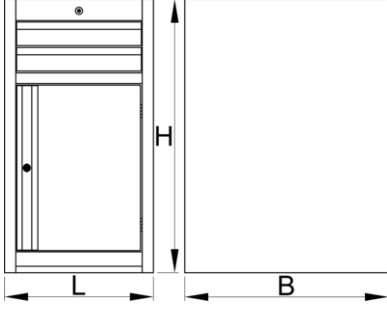

## Product features

- malzeme: sac metal
- kilitleme sistemi
- lock with key included also foam keyring

- bilyalı sürgülü çekmeceler
- sentetik örtü çekmeceleri ve aletleri hasarlardan korur
- kadmiyum ve kurşun içermeyen renkle ekolojik lake kaplamalıdır
- 2 çekmece (2 x U 374 x G 570 x Y 70 mm)
- kapılı
- temel ölçüler U 475 x G 650 x Y 870 mm
- toplam çekmece hacmi: 30 litre
- çekmecelerde SOS alet tepsisi sisteminin kullanılması mümkündür
- Her çekmecenin maksimum kapasitesi: 50kg

	L	B	H	
625624	475	650	870	40000

\* Ürünlerin resimleri semboliktir. Bütün boyutlar mm ve ağırlık gram cinsindedir.