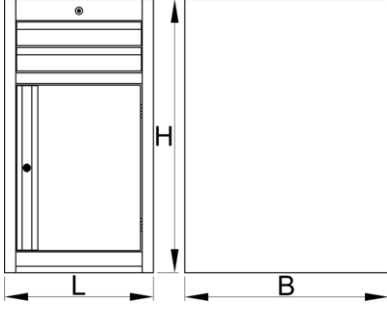

Alet sandığı dar - 2 çekmece ve kapı

990NDD2

Profiles

Product features

- malzeme: sac metal
- kilitleme sistemi
- lock with key included also foam keyring

- bilyalı sürgülü çekmeceler
- sentetik örtü çekmeceleri ve aletleri hasarlardan korur
- kadmiyum ve kurşun içermeyen renkle ekolojik lake kaplamalıdır
- 2 çekmece (2 x U 374 x G 570 x Y 70 mm)
- kapılı
- temel ölçüler U 475 x G 650 x Y 870 mm
- toplam çekmece hacmi: 30 litre
- çekmecelerde SOS alet tepsisi sisteminin kullanılması mümkündür
- Her çekmecenin maksimum kapasitesi: 50kg

	L	B	H	
625624	475	650	870	40000

* Ürünlerin resimleri semboliktir. Bütün boyutlar mm ve ağırlık gram cinsindedir.

Accessories

Dar çekmeceli bölmeler

Dar takım göğsü altı taban

Spare parts

Set of locks with keys