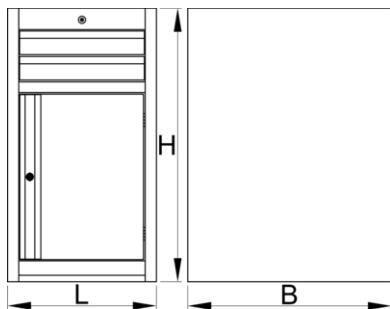

Úzká skriňa na náradie - 2 zásuvky

990NDD2

Profiles

Product features

- materiál: premium plus oceľový plech
- centrálny uzamykací systém so zámkom a skladacím kľúčom
- zámok s kľúčom vrátane penovej kľúčienky

- zásuvky s klznými lištami a guľovými ložiskami
- syntetický povlak chráni zásuvky a skrinku pred poškodením
- lakované ekologickou farbou Qualicoat
- 2 zásuvky (2 x L 374 x W 570 x H 70 mm)
- s dvierkami
- základné rozmery L 475 x W 650 x H 870 mm
- celkový objem zásuviek: 30 litrov
- možné použiť SOS zásobník
- Maximálna nosnosť každej zásuvky: 50 kg

	L	B	H	
625624	475	650	870	40000

* Obrázky sú symbolické. Všetky rozmery sú v mm, hmotnosť je v g. Všetky udané rozmery sa môžu líšiť v rámci tolerancie.

Accessories

Priečky pre úzke zásuvky

Úzká skriňa na náradie pod základňou