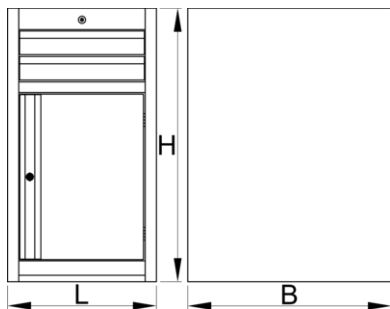

# Úzká skriňa na náradie - 2 zásuvky

990NDD2

## Product features

- materiál: premium plus oceľový plech
- centrálny uzamykací systém so zámkom a skladacím kľúčom
- zámok s kľúčom vrátane penovej kľúčienky

- zásuvky s klznými lištami a guľovými ložiskami
- syntetický povlak chráni zásuvky a skrinku pred poškodením
- lakované ekologickou farbou Qualicoat
- 2 zásuvky (2 x L 374 x W 570 x H 70 mm)
- s dvierkami
- základné rozmery L 475 x W 650 x H 870 mm
- celkový objem zásuviek: 30 litrov
- možné použiť SOS zásobník
- Maximálna nosnosť každej zásuvky: 50 kg

	<b>L</b>	<b>B</b>	<b>H</b>	
625624	475	650	870	40000

\* Obrázky sú symbolické. Všetky rozmery sú v mm, hmotnosť je v g. Všetky udané rozmery sa môžu líšiť v rámci tolerancie.