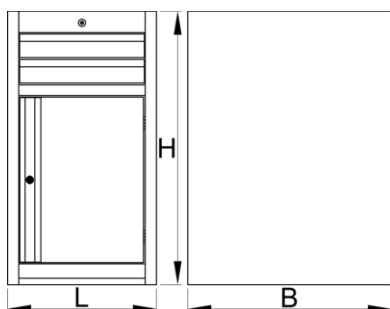

Тумба инструментальная узкая, 2 ящика и шкафчик с дверцей

990NDD2

Профили

Описание товара

- материал: листовая сталь Premium Plus

- центральная запирающая система с замком и складным ключом
- замок и ключ в комплекте
- полностью выдвигающиеся ящики на шарикоподшипниках с салазками
- пластиковое покрытие предохраняет ящики и инструмент от повреждений
- используется экологичное покрытие, соответствующее стандарту качества Qualicoat
- два ящика размерами 374x570x70 мм
- шкафчик с дверцей
- габаритные размеры Д 475 x Ш 650 x В 870 мм
- общий объем ящиков: 30 литров
- возможность использования SOS-ложементов
- максимальная грузоподъемность каждого ящика: 50 кг

| | | | | |
|--------|----------|----------|----------|-------|
| | L | B | H | |
| 625624 | 475 | 650 | 870 | 40000 |

* Изображения продуктов носят демонстрационный характер. Все размеры указаны в миллиметрах, вес в граммах.