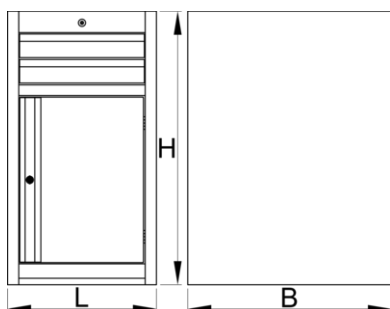

Тумба инструментальная узкая, 2 ящика и шкафчик с дверцей

990NDD2

Профили

Описание товара

- материал: листовая сталь Premium Plus

- центральная запирающая система с замком и складным ключом
- замок и ключ в комплекте
- полностью выдвигающиеся ящики на шарикоподшипниках с салазками
- пластиковое покрытие предохраняет ящики и инструмент от повреждений
- используется экологичное покрытие, соответствующее стандарту качества Qualicoat
- два ящика размерами 374x570x70 мм
- шкафчик с дверцей
- габаритные размеры Д 475 x Ш 650 x В 870 мм
- общий объем ящиков: 30 литров
- возможность использования SOS-ложементов
- максимальная грузоподъемность каждого ящика: 50 кг

	L	B	H	
625624	475	650	870	40000

* Изображения продуктов носят демонстрационный характер. Все размеры указаны в миллиметрах, вес в граммах.

Аксессуары

Разделители для узких ящиков

Основание для узкой инструментальной тумбы