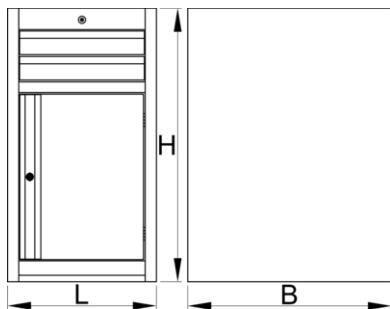

Dulap îngust - 2 sertare și ușă

990NDD2

Profile

Caracteristicile produsului

- tabla cu gauri perforate
- sistem de închidere
- lock with key included also foam keyring

- sertare pe rulmenti
- protectie a sertarelor sintetica si a sculelor contra deteriorarii
- vopsite cu vopsele ecologice fara cadmiu si plumb
- 2 sertare (2 x L 374 x W 570 x H 70 mm)
- cu usa
- dimensiuni de bază L 475 x W 650 x H 870 mm
- volumul total de sertare: 30 de litri
- Posibilitatea de utilizare a modulelor SOS in sertare
- capacitatea maximă a fiecărui sertar: 50 kg

	L	B	H	
625624	475	650	870	40000

* Imaginea produsului este simbolica. Toate dimensiunile sunt exprimate în mm, greutatea în grame.

Accessories

Separatoare pentru dulapuri inguste

Baza de inaltare pentru dulapuri inguste

Piese de schimb

Set of locks with keys

Ball-bearing slide, set of 1 pair

Related products

Dulap îngust - 8 sertare

Dulap îngust -6 sertare

carucior larg 2 sertare