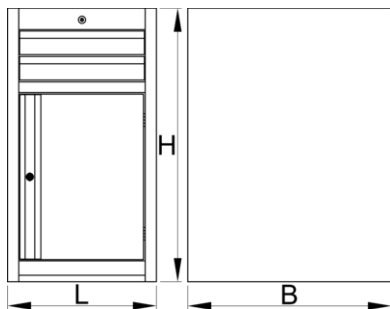

Dulap îngust - 2 sertare și ușă

990NDD2

Profile

Caracteristicile produsului

- tabla cu gauri perforate
- sistem de închidere
- lock with key included also foam keyring

- sertare pe rulmenti
- protectie a sertarelor sintetica si a sculelor contra deteriorarii
- vopsite cu vopsele ecologice fara cadmiu si plumb
- 2 sertare (2 x L 374 x W 570 x H 70 mm)
- cu usa
- dimensiuni de bază L 475 x W 650 x H 870 mm
- volumul total de sertare: 30 de litri
- Posibilitatea de utilizare a modulelor SOS in sertare
- capacitatea maximă a fiecărui sertar: 50 kg

	L	B	H	
625624	475	650	870	40000

* Imaginea produsului este simbolica. Toate dimensiunile sunt exprimate în mm, greutatea în grame.

Accessories

Separatoare pentru dulapuri inguste

Baza de inaltare pentru dulapuri inguste

Piese de schimb

Set of locks with keys

Related products

Dulap îngust - 8 sertare

Dulap îngust -6 sertare

carucior larg 2 sertare