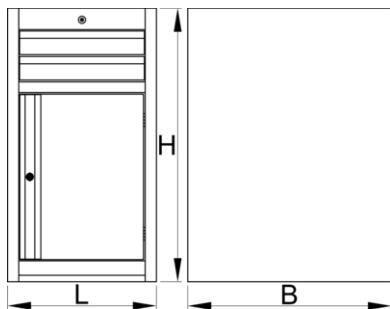

Dulap îngust - 2 sertare și ușă

990NDD2

Profile

Caracteristicile produsului

- tabla cu gauri perforate
- sistem de inchidere
- lock with key included also foam keyring

- sertare pe rulmenti
- protectie a sertarelor sintetica si a sculelor contra deteriorarii
- vopsite cu vopsele ecologice fara cadmiu si plumb
- 2 sertare (2 x L 374 x W 570 x H 70 mm)
- cu usa
- dimensiuni de bază L 475 x W 650 x H 870 mm
- volumul total de sertare: 30 de litri
- Posibilitatea de utilizare a modulelor SOS in sertare
- capacitatea maximă a fiecărui sertar: 50 kg

	L	B	H	
625624	475	650	870	40000

* Imaginea produsului este simbolica. Toate dimensiunile sunt exprimate în mm, greutatea în grame.

Accessories

Separatoare pentru dulapuri inguste

Baza de inaltare pentru dulapuri inguste

Piese de schimb

Set of locks with keys

Related products

Dulap îngust - 8 sertare

Dulap îngust -6 sertare

carucior larg 2 sertare