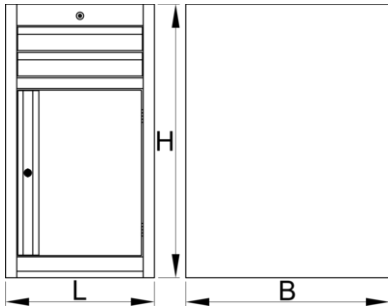

Ladenkast smal - 2 laden en deur

990NDD2

Profielen

Product attributen

- materiaal: premium PLUS plaatstaal
- centrale vergrendeling met slot en inklapbare sleutel
- slot met sleutel inbegrepen en foam-sleutelhanger

- Volledig uittrekbare laden met kogelgelagerde rails van topkwaliteit
- de kunststof bekleding beschermt laden en gereedschap tegen beschadigingen
- gecoat met eco-kleur van de Qualicoat-kwaliteitsnorm
- 2 laden afmeting 374x570x70mm
- met deur
- basic dimensions L 475 x W 650 x H 870 mm
- total volume of drawers: 30 litres
- mogelijk gebruik van SOS gereedschapsmodulesysteem in laden
- maximale capaciteit van elke lade: 50 kg

	L	B	H	
625624	475	650	870	40000

* Afbeeldingen van producten zijn symbolisch. Alle afmetingen zijn in mm en gewicht in gram. Alle vermelde afmetingen kunnen variëren in tolerantie.

Accessoires

Tussenschotjes voor smalle laden