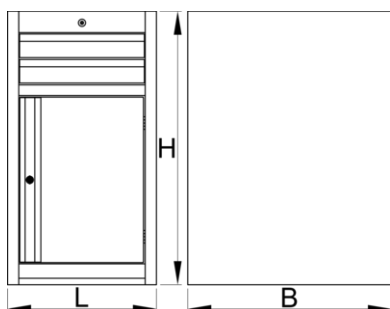

Ladenkast smal - 2 laden en deur

990NDD2

Profielen

Product attributen

- materiaal: premium PLUS plaatstaal
- centrale vergrendeling met slot en inklapbare sleutel
- slot met sleutel inbegrepen en foam-sleutelhanger

- Volledig uittrekbare laden met kogelgelagerde rails van topkwaliteit
- de kunststof bekleding beschermt laden en gereedschap tegen beschadigingen
- gecoat met eco-kleur van de Qualicoat-kwaliteitsnorm
- 2 laden afmeting 374x570x70mm
- met deur
- basic dimensions L 475 x W 650 x H 870 mm
- total volume of drawers: 30 litres
- mogelijk gebruik van SOS gereedschapsmodulesysteem in laden
- maximale capaciteit van elke lade: 50 kg

	L	B	H	
625624	475	650	870	40000

* Afbeeldingen van producten zijn symbolisch. Alle afmetingen zijn in mm en gewicht in gram. Alle vermelde afmetingen kunnen variëren in tolerantie.

Accessoires

Tussenschotjes voor smalle laden