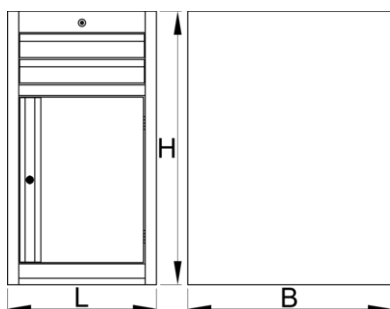

Szűk munkapad modul - 2 fiókkal és ajtóval

990NDD2

Profilok

Termékjellemzők

- anyaga: Premium Plus acéllemez

- központi kulcsos zárrendszer összecsuksukható kulccsal
- mellékelt habszivacs kulcstartóval
- teljesen kihúzható fiókok golyóscsapágyazott sínekkel
- szintetikus fiókbetét védi a fiókok belsejét és a szerszámokat a sérüléstől
- környezetbarát porszórt festékbevonattal Qualicoat minőségi szabvány szerint
- 2 fiókkal (H 374 x Sz 570 x M 70 mm)
- ajtóval
- alapméretek: H 475 x Sz 650 x M 870 mm
- fiókok teljes űrtartalma: 30 liter
- fiókokban használható az SOS tárolótálca-rendszer
- fiókok egyenkénti teherbírása: 50 kg

	L	B	H	
625624	475	650	870	40000

* A termékképek illusztrációk. Minden feltüntetett méret milliméterben, a tömegek grammokban. Az összes feltüntetett méret eltérhet a toleranciának megfelelően.

Accessories