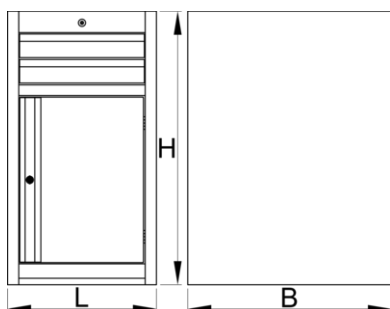

Szűk munkapad modul - 2 fiókkal és ajtóval

990NDD2

Profilok

Termékjellemzők

- anyaga: Premium Plus acéllemez

- központi kulcsos zárrendszer összecsucskható kulccsal
- mellékelt habszivacs kulcstartóval
- teljesen kihúzható fiókok golyóscsapágyazott sínekkel
- szintetikus fiókbetét védi a fiókok belsejét és a szerszámokat a sérüléstől
- környezetbarát porszórt festékbevonattal Qualicoat minőségi szabvány szerint
- 2 fiókkal (H 374 x Sz 570 x M 70 mm)
- ajtóval
- alapméretek: H 475 x Sz 650 x M 870 mm
- fiókok teljes űrtartalma: 30 liter
- fiókokban használható az SOS tárolótálca-rendszer
- fiókok egyenkénti teherbírása: 50 kg

	L	B	H	
625624	475	650	870	40000

* A termékképek illusztrációk. Minden feltüntetett méret milliméterben, a tömegek grammokban. Az összes feltüntetett méret eltérhet a toleranciának megfelelően.

Accessories