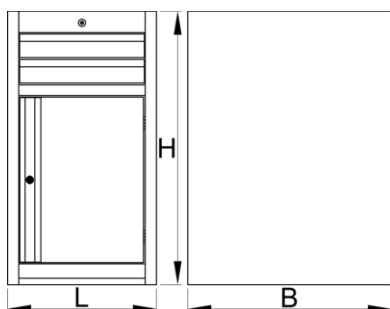

Szűk munkapad modul - 2 fiókkal és ajtóval

990NDD2

Profilok

Termékjellemzők

- anyaga: Premium Plus acéllemez

- központi kulcsos zárrendszer összecsuksukható kulccsal
- mellékelt habszivacs kulcstartóval
- teljesen kihúzható fiókok golyóscsapágyazott sínekkel
- szintetikus fiókbetét védi a fiókok belsejét és a szerszámokat a sérüléstől
- környezetbarát porszórt festékbevonattal Qualicoat minőségi szabvány szerint
- 2 fiókkal (H 374 x Sz 570 x M 70 mm)
- ajtóval
- alapteretek: H 475 x Sz 650 x M 870 mm
- fiókok teljes űrtartalma: 30 liter
- fiókokban használható az SOS tárolótálca-rendszer
- fiókok egyenkénti teherbírása: 50 kg

	L	B	H	
625624	475	650	870	40000

* A termékeképek illusztrációk. Minden feltüntetett méret milliméterben, a tömegek grammokban. Az összes feltüntetett méret eltérhet a toleranciának megfelelően.

Accessories