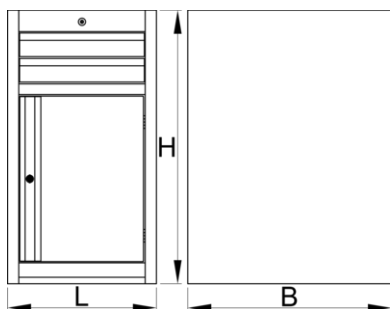

## Atributi proizvoda

- materijal: Premium Plus lim
- sa sistemom zaključavanja
- Brava sa ključem i privjeskom

- police sa kugličnim vodilicama
- ekološki lak bez olova i kadmija
- 2 ladice (2 x D 374 x Š 570 x V 70 mm)
- S vratima
- Osnovne dimenzije L 475 x Š 650 x V 870 mm
- Ukupni volumen ladica: 30 L
- U pretincima je moguća upotreba SOS sistema uložaka
- Maksimalna nosivost pojedine ladice : 50kg

	<b>L</b>	<b>B</b>	<b>H</b>	
625624	475	650	870	40000

\* Slike proizvoda su simbolične. Sve dimenzije su u mm, masa je u g.