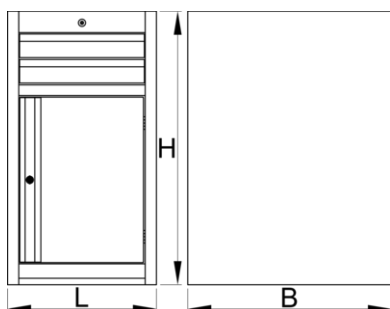

Συρταριέρα εργαλείων στενή – 2 συρτάρια και πόρτα

990NDD2

Προφίλ

Χαρακτηριστικά προϊόντος

- Υλικό: premium plus χαλυβδόφυλλο

- Κεντρικό σύστημα κλειδώματος με αναδιπλούμενο κλειδί
- κλειδαριά με κλειδί, που περιλαμβάνει μπρελόκ από αφρώδες υλικό
- συρτάρια πλήρους προέκτασης με υψηλής ποιότητας γλίστρες με ρουλεμάν
- συνθετικό προστατευτικό κάλυμμα συρταριών και εργαλείων
- οικολογικό λακάρισμα με χρώμα ποιότητας προτύπου Qualicoat
- 2 συρτάρια (2 x M 374 x Π 570 x Υ 70 mm)
- Με πόρτα
- βασικές διαστάσεις L 475 x W 650 x H 870 mm
- συνολική χωρητικότητα συρταριών: 30 λίτρα
- Μπορούν να χρησιμοποιηθούν θήκες οργάνωσης SOS
- Μέγιστη αντοχή για κάθε συρτάρι: 50Kg

	L	B	H	
625624	475	650	870	40000

* Οι εικόνες των προϊόντων είναι συμβολικές. Όλες οι διαστάσεις είναι σε mm, το βάρος είναι σε γραμμάρια. Όλες οι αναφερόμενες διαστάσεις μπορεί να διαφέρουν σε ανοχές.