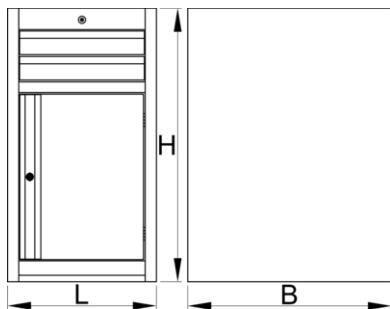

## Vlastnosti produktu

- materiál: Premium Plus plech
- centrální zamykání zámkem a sklápěcím klíčem
- součástí zámku je také pěnový přívěšek na klíče

- výsuvné zásuvky s vysoce kvalitními kuličkovými ložisky
- syntetický potah povrchu chrání zásuvky a nástroje před poškozením
- použitá ekologická barva standardu kvality Qualicoat
- 2 zásuvky L 374 x W 570 x H 70 mm
- dvířka
- základní rozměry L 475 x W 650 x H 870 mm
- celkový objem zásuvek: 30 litrů
- možné použití nouzového nástrojového systému zásobníků v zásuvkách
- Maximální nosnost každé zásuvky: 50 kg

	<b>L</b>	<b>B</b>	<b>H</b>	
625624	475	650	870	40000

\* Obrázky produktů jsou symbolické. Všechny rozměry jsou v mm a hmotnost v gramech. Všechny uvedené rozměry se mohou lišit v toleranci.