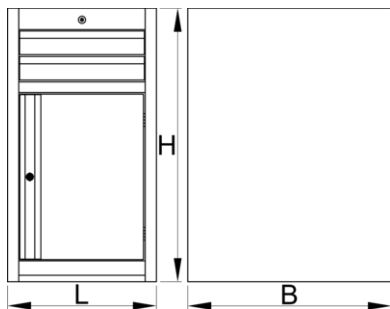

## Vlastnosti produktu

- materiál: Premium Plus plech
- centrální zamykání zámekem a sklápěcím klíčem
- součástí zámku je také pěnový přívěšek na klíče

- výsuvné zásuvky s vysoce kvalitními kuličkovými ložisky
- syntetický potah povrchu chrání zásuvky a nástroje před poškozením
- použitá ekologická barva standardu kvality Qualicoat
- 2 zásuvky L 374 x W 570 x H 70 mm
- dvířka
- základní rozměry L 475 x W 650 x H 870 mm
- celkový objem zásuvek: 30 litrů
- možné použití nouzového nástrojového systému zásobníků v zásuvkách
- Maximální nosnost každé zásuvky: 50 kg

	<b>L</b>	<b>B</b>	<b>H</b>	
625624	475	650	870	40000

\* Obrázky produktů jsou symbolické. Všechny rozměry jsou v mm a hmotnost v gramech. Všechny uvedené rozměry se mohou lišit v toleranci.